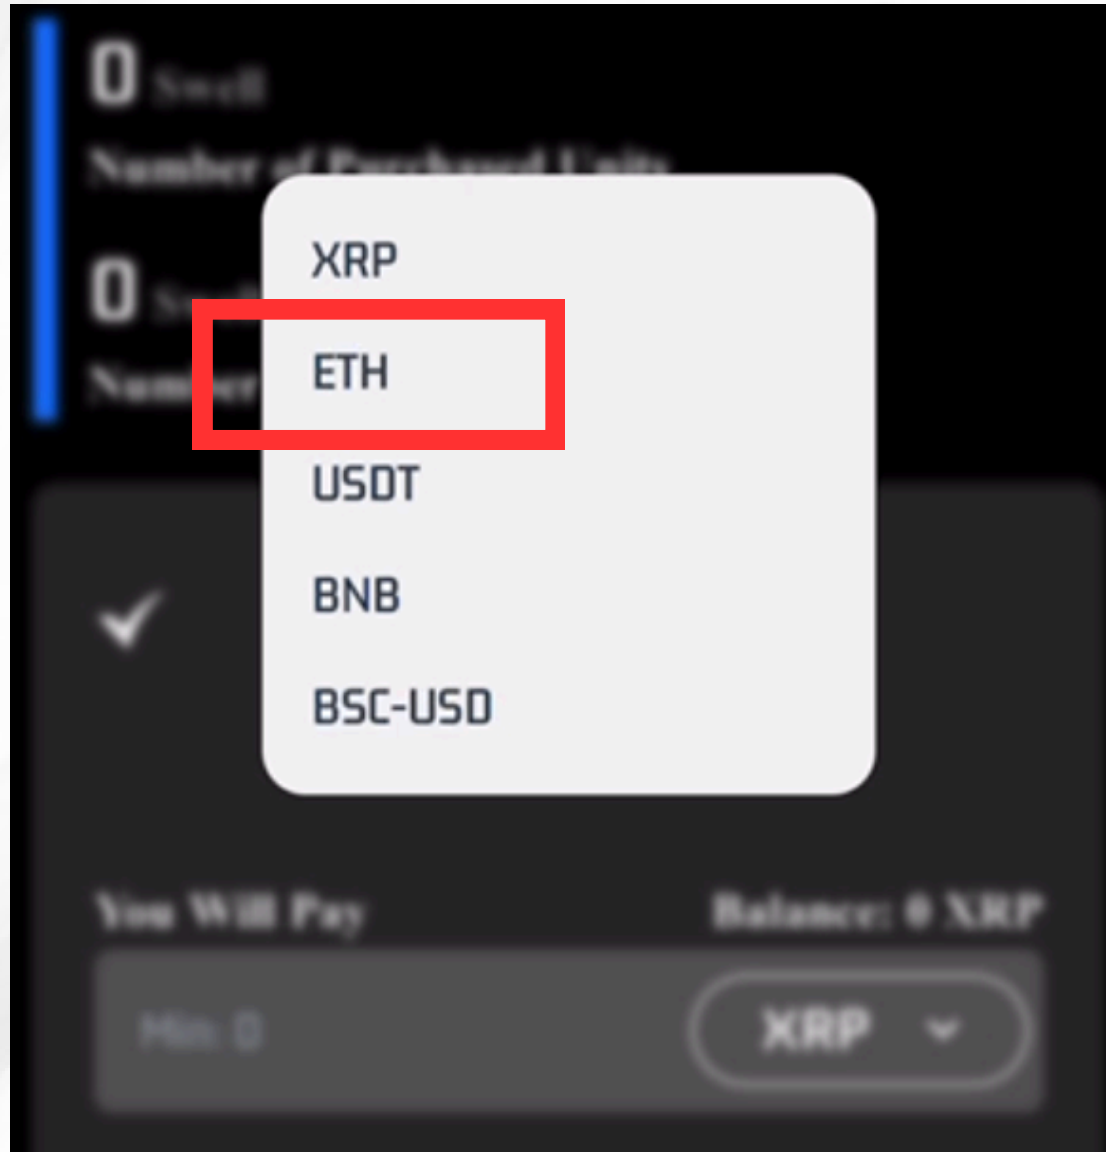

ETH

You Will Get

0

Swell

Connect Wallet

販売サイトへ移行し、購入通貨の部分をクリック

「ETH」を選択

「Connect Wallet」でウォレットを接続

購入額を入力し、「buy」で購入を進める

Swell

Govt

Transaction successful

取引が完了するとこのような表示が出る

XRPのチェーンを使用する場合

最初のページで
「Link Wallet」をクリック後
XRPアドレスを入力して接続

スマホ版

メタマスクのブラウザから
購入サイトのURLで検索

購入通貨を選択

「ETH」を選択

「Connect Wallet」
タップ

ウォレットを接続

購入額を入力し、「buy」
で購入を進める

「確定」をタップ

購入が完了するとこのような表示が出る