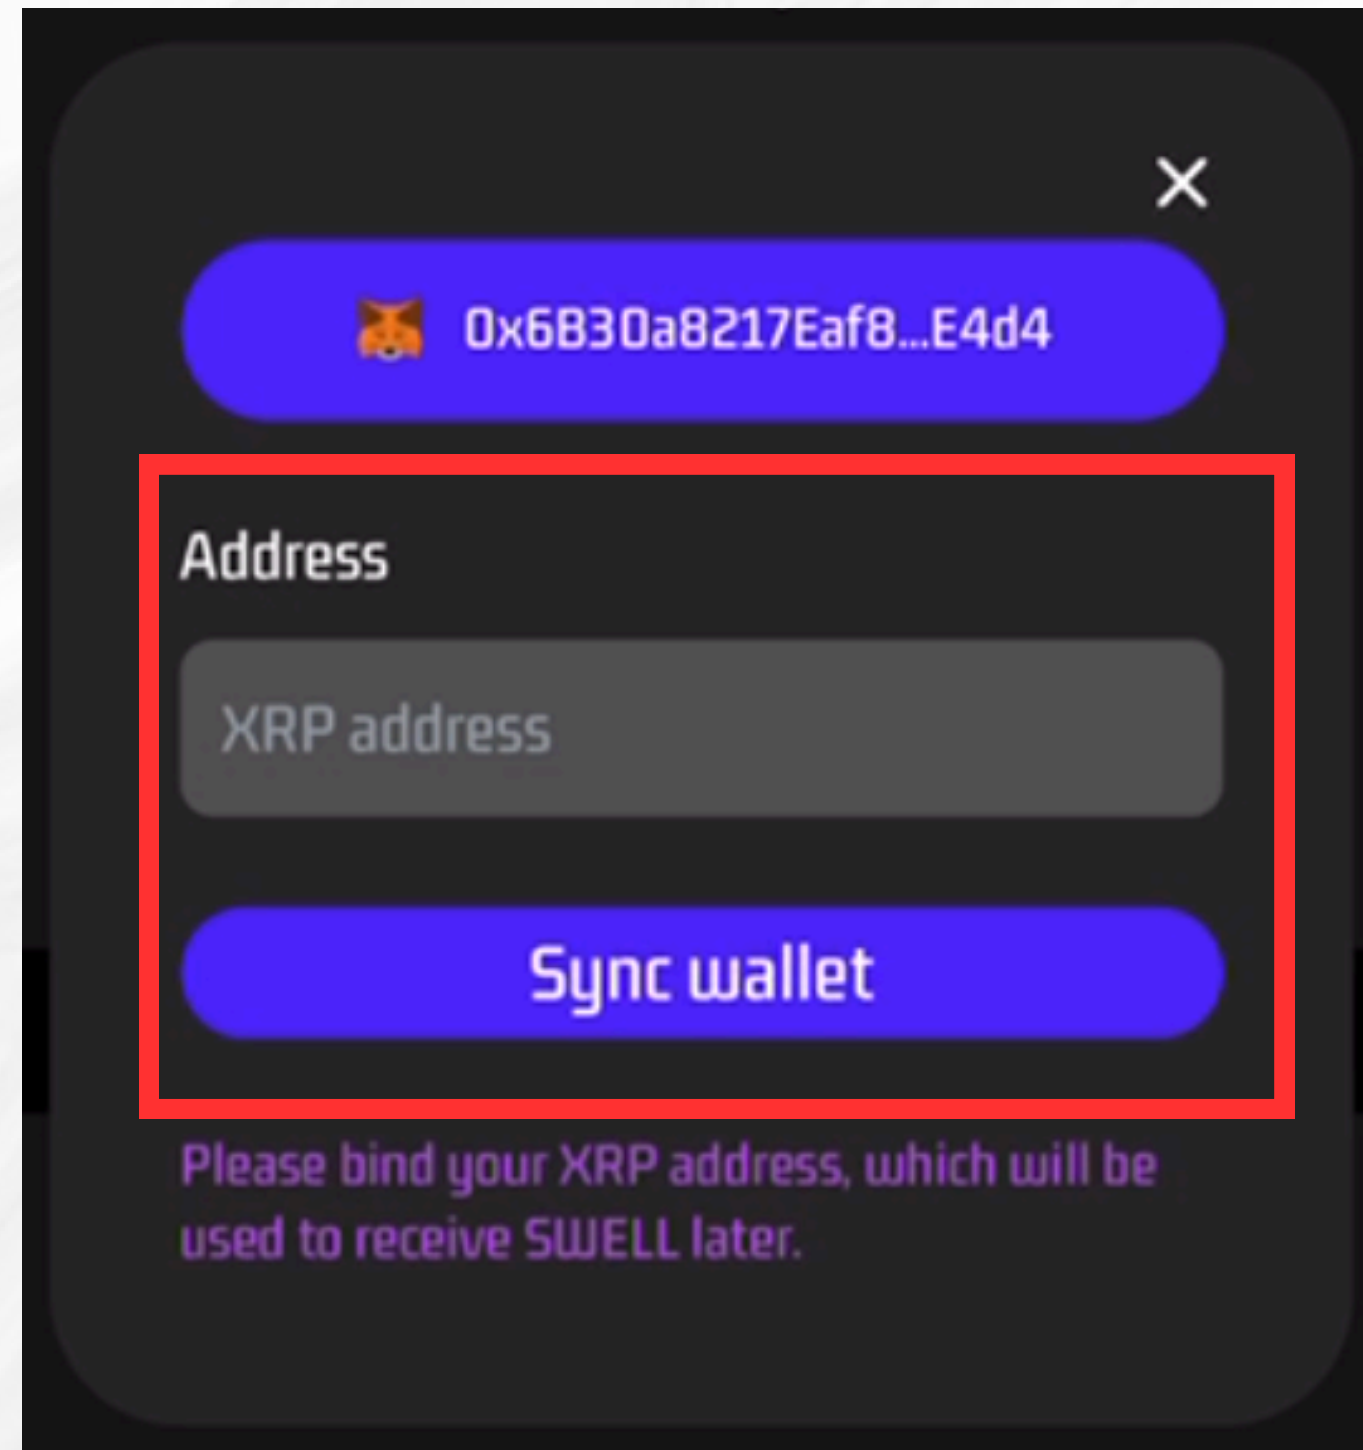

購入額を入力し、「buy」で購入を進める

Swell

Govt

Transaction successful

取引が完了するとこのような表示が出る

XRPのチェーンを使用する場合

最初のページで
「Link Wallet」をクリック後
XRPアドレスを入力して接続

スマホ版

メタマスクのブラウザから
購入サイトのURLで検索

購入通貨を選択

「ETH」を選択

「Connect Wallet」
タップ

ウォレットを接続

購入額を入力し、「buy」
で購入を進める

「確定」をタップ

購入が完了するとこのような表示が出る

XRPのチェーンを使用する場合

最初のページで下へスクロールし、XRPアドレスを入力後接続