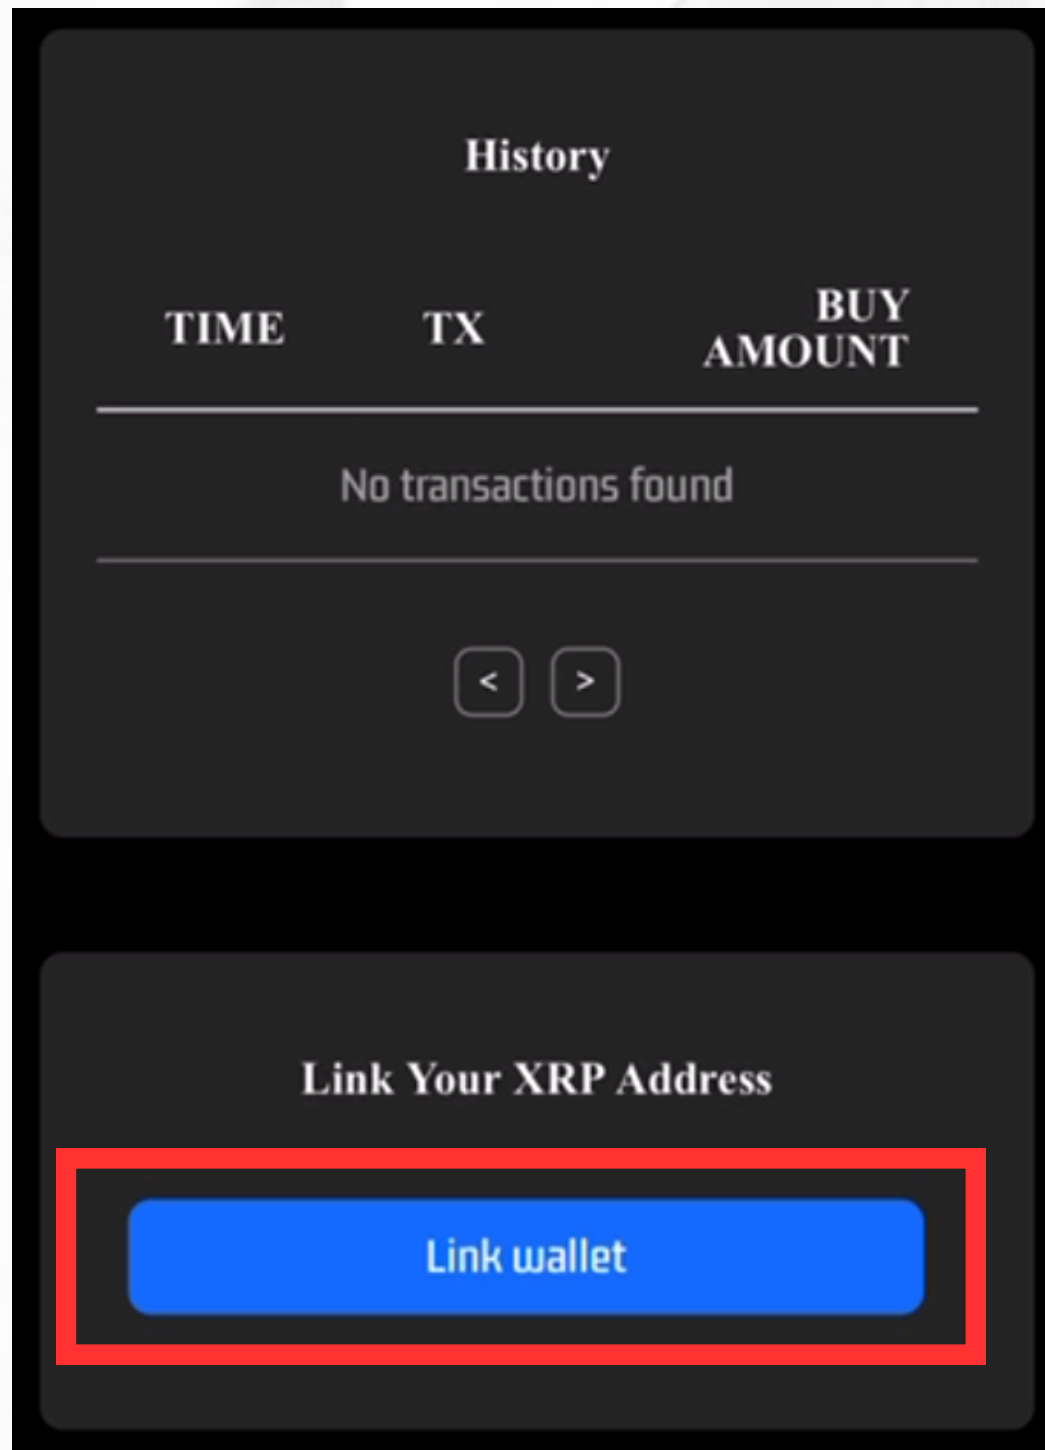

購入額を入力し、「buy」で購入を進める

Swell

Govt

Transaction successful

取引が完了するとこのような表示が出る

XRPのチェーンを使用する場合

最初のページで
「Link Wallet」をクリック後
XRPアドレスを入力して接続

スマホ版

メタマスクのブラウザから
購入サイトのURLで検索

購入通貨を選択

「ETH」を選択

「Connect Wallet」
タップ

ウォレットを接続

購入額を入力し、「buy」
で購入を進める

「確定」をタップ

購入が完了するとこのような表示が出る

XRPのチェーンを使用する場合

最初のページで下へスクロールし、XRPアドレスを入力後接続