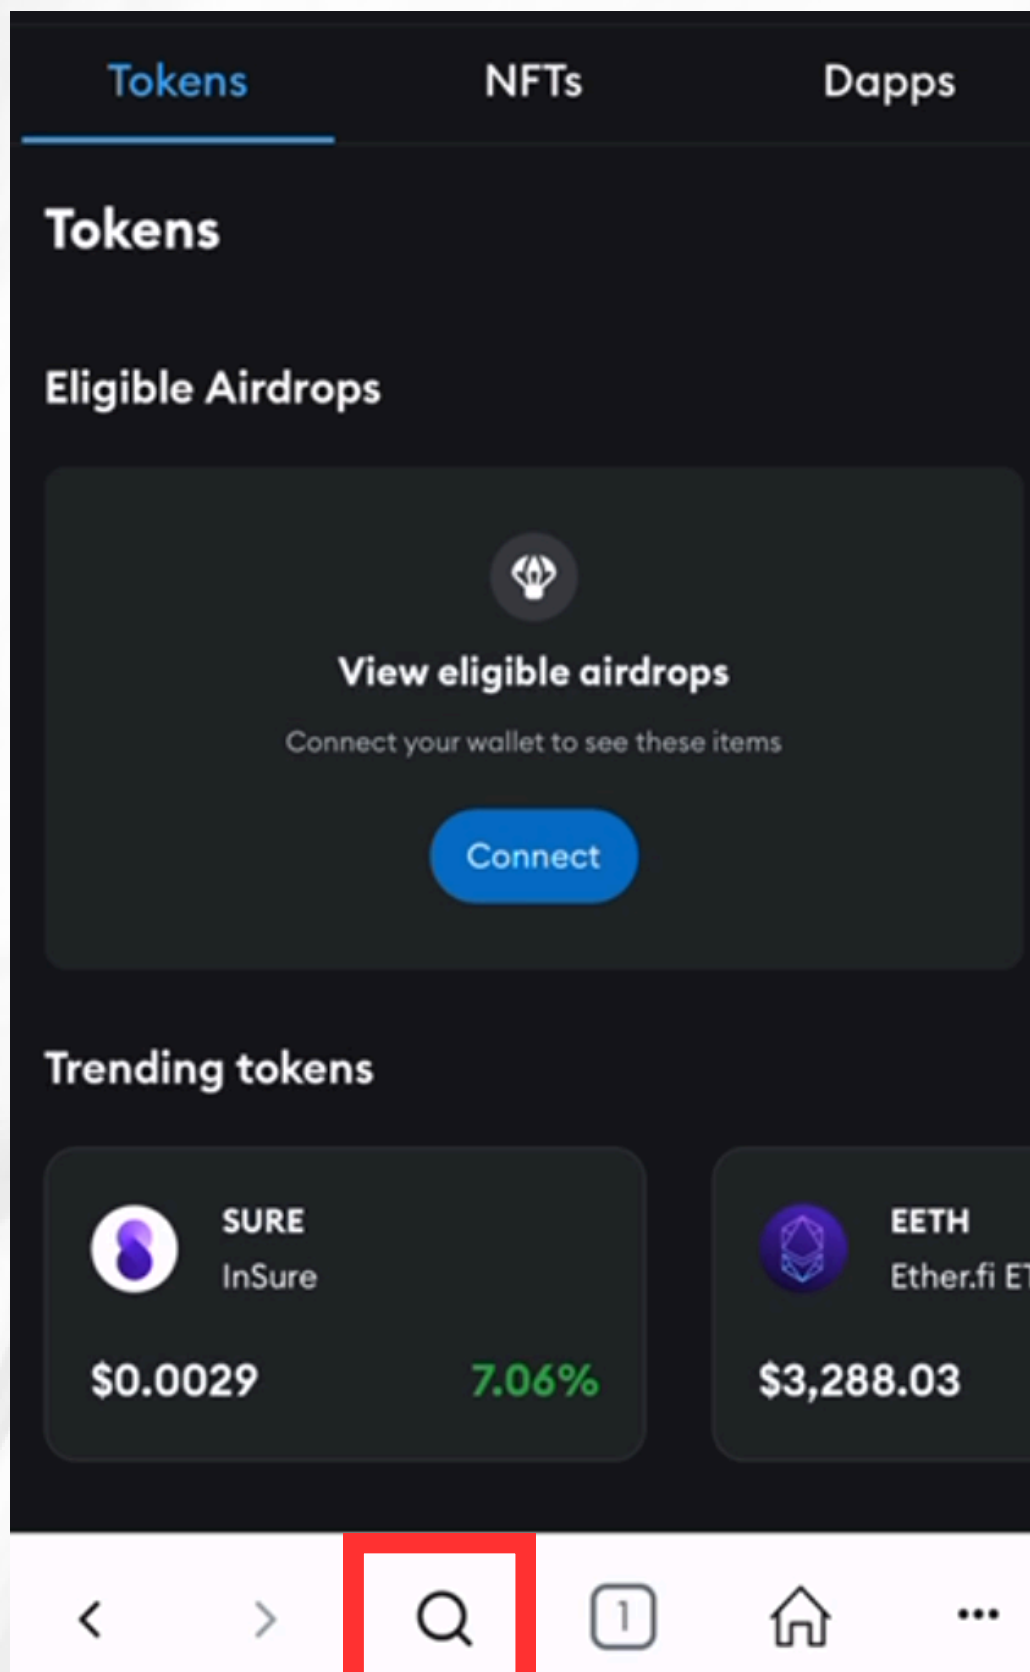

ETH

You Will Get

0

Swell

Connect Wallet

販売サイトへ移行し、購入通貨の部分をクリック

「ETH」を選択

「Connect Wallet」でウォレットを接続

購入額を入力し、「buy」で購入を進める

Swell

Govt

Transaction successful

取引が完了するとこのような表示が出る

XRPのチェーンを使用する場合

最初のページで
「Link Wallet」をクリック後
XRPアドレスを入力して接続

スマホ版

メタマスクのブラウザから
購入サイトのURLで検索

購入通貨を選択

「ETH」を選択

「Connect Wallet」
タップ

ウォレットを接続

購入額を入力し、「buy」
で購入を進める

「確定」をタップ

購入が完了するとこのような表示が出る