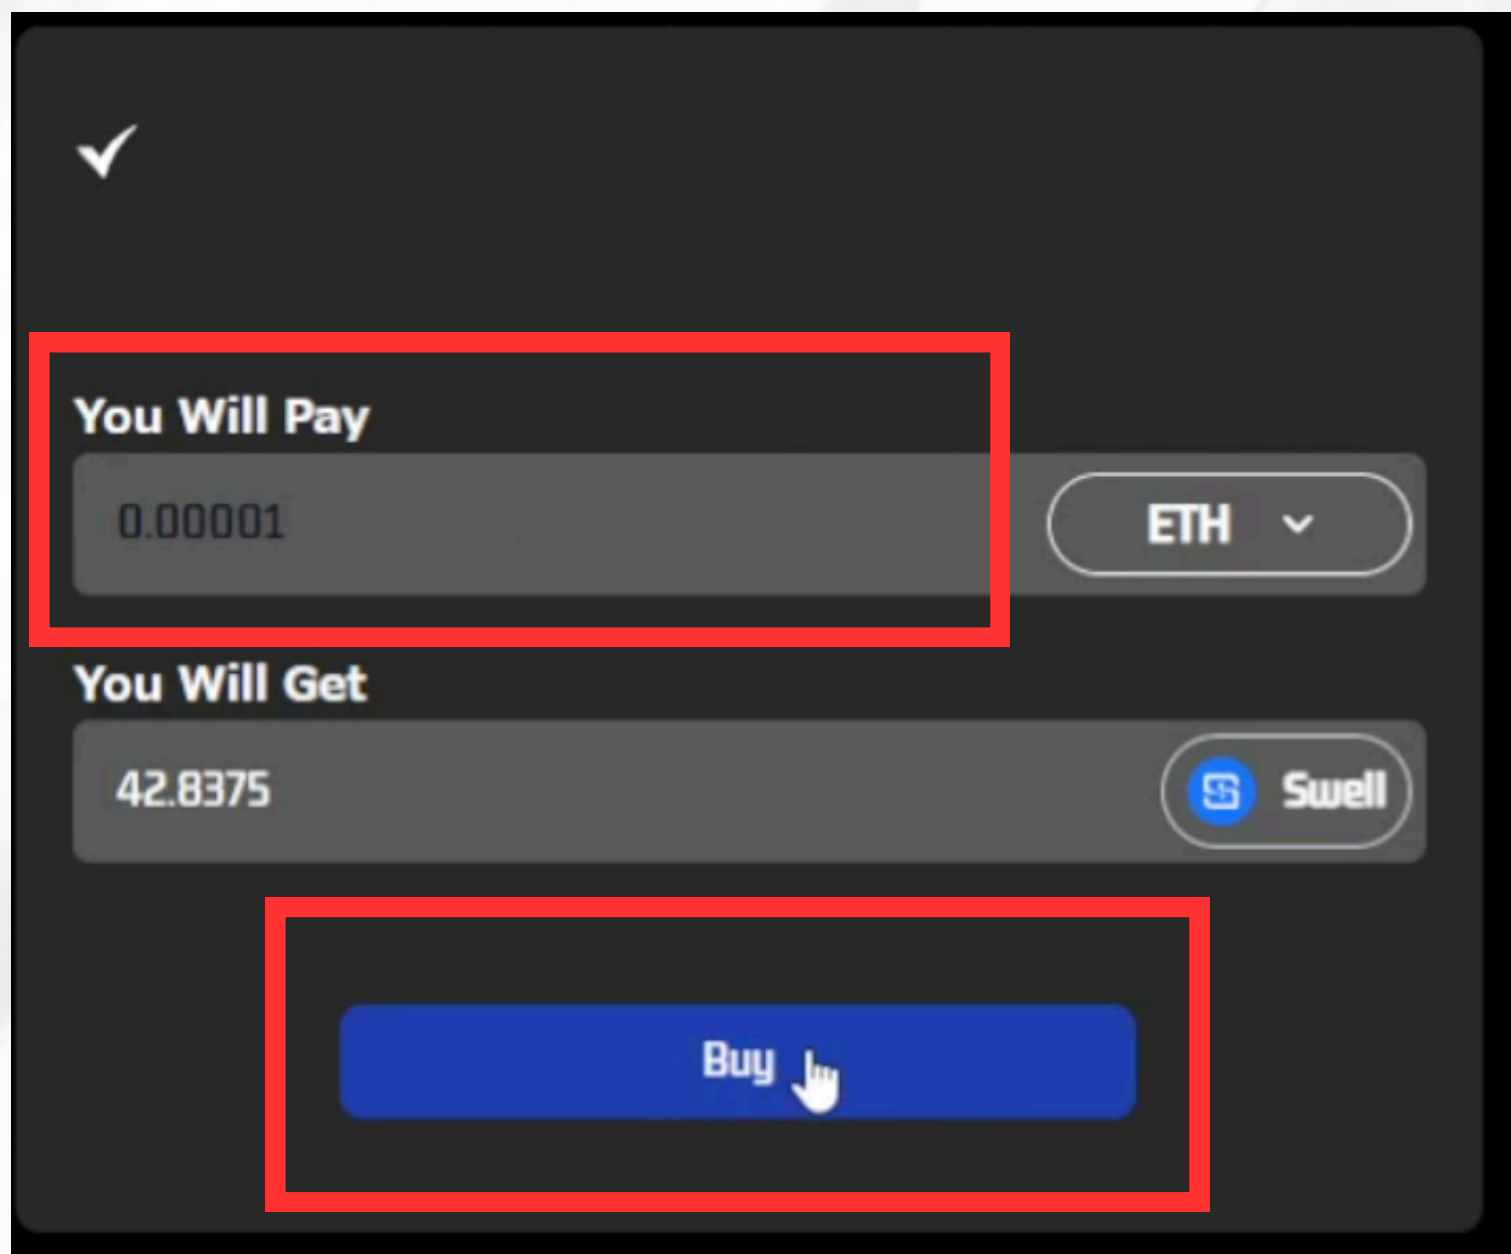

ETH

You Will Get

0

Swell

Connect Wallet

販売サイトへ移行し、購入通貨の部分をクリック

「ETH」を選択

「Connect Wallet」でウォレットを接続

購入額を入力し、「buy」で購入を進める

Swell

Govt

Transaction successful

取引が完了するとこのような表示が出る

XRPのチェーンを使用する場合

最初のページで
「Link Wallet」をクリック後
XRPアドレスを入力して接続

スマホ版