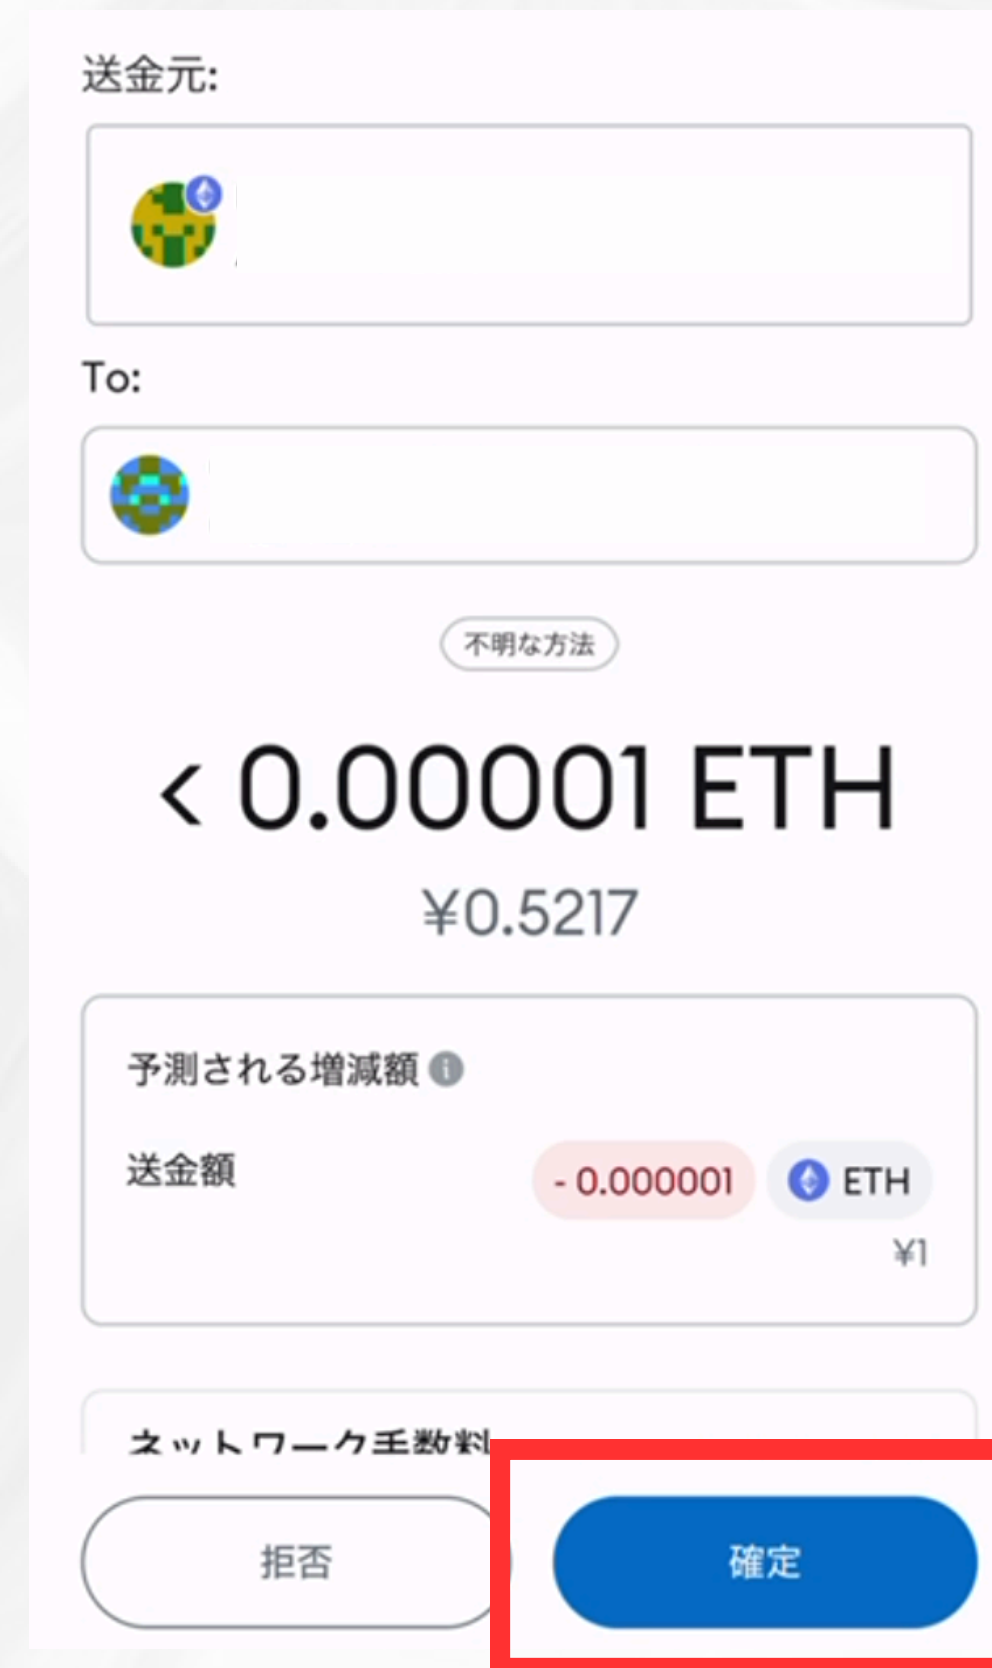

購入額を入力し、「buy」で購入を進める

Swell

Govt

Transaction successful

取引が完了するとこのような表示が出る

XRPのチェーンを使用する場合

最初のページで
「Link Wallet」をクリック後
XRPアドレスを入力して接続

スマホ版

メタマスクのブラウザから
購入サイトのURLで検索

購入通貨を選択

「ETH」を選択

「Connect Wallet」
タップ

ウォレットを接続

購入額を入力し、「buy」
で購入を進める

「確定」をタップ

購入が完了するとこのような表示が出る

XRPのチェーンを使用する場合

最初のページで下へスクロールし、XRPアドレスを入力後接続