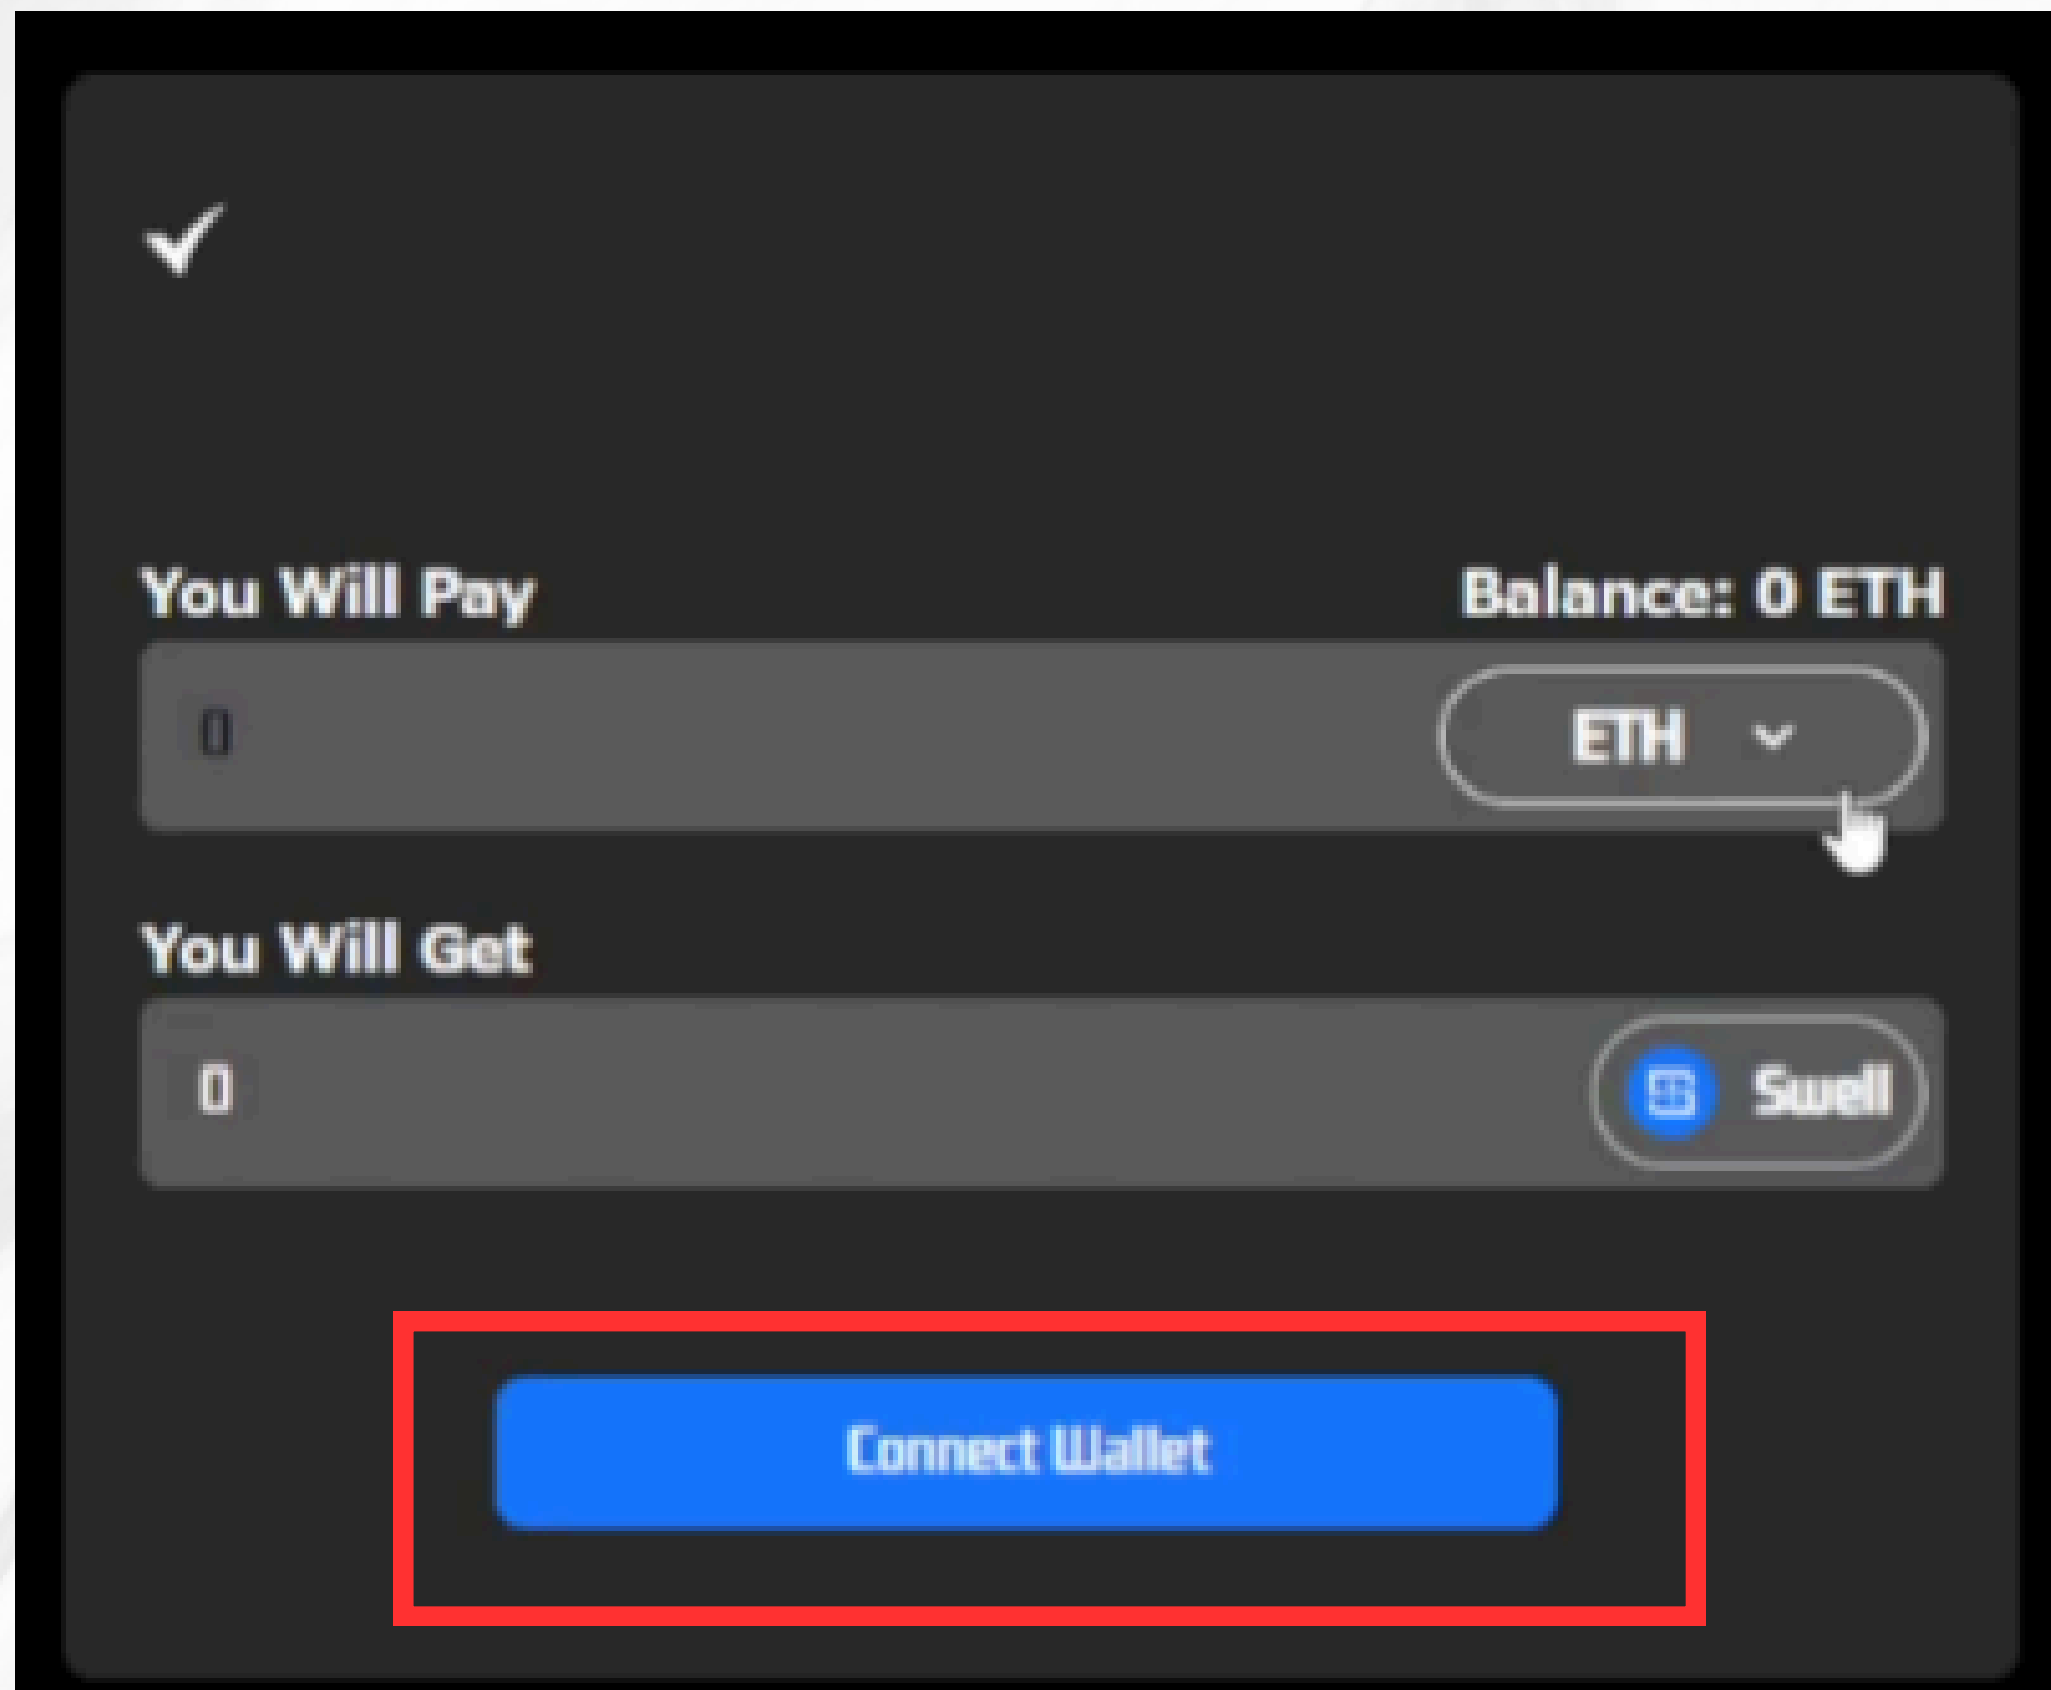

ETH

You Will Get

0

Swell

Connect Wallet

販売サイトへ移行し、購入通貨の部分をクリック

「ETH」を選択

「Connect Wallet」でウォレットを接続

購入額を入力し、「buy」で購入を進める

Swell

Govt

Transaction successful

取引が完了するとこのような表示が出る

XRPのチェーンを使用する場合

最初のページで
「Link Wallet」をクリック後
XRPアドレスを入力して接続

スマホ版