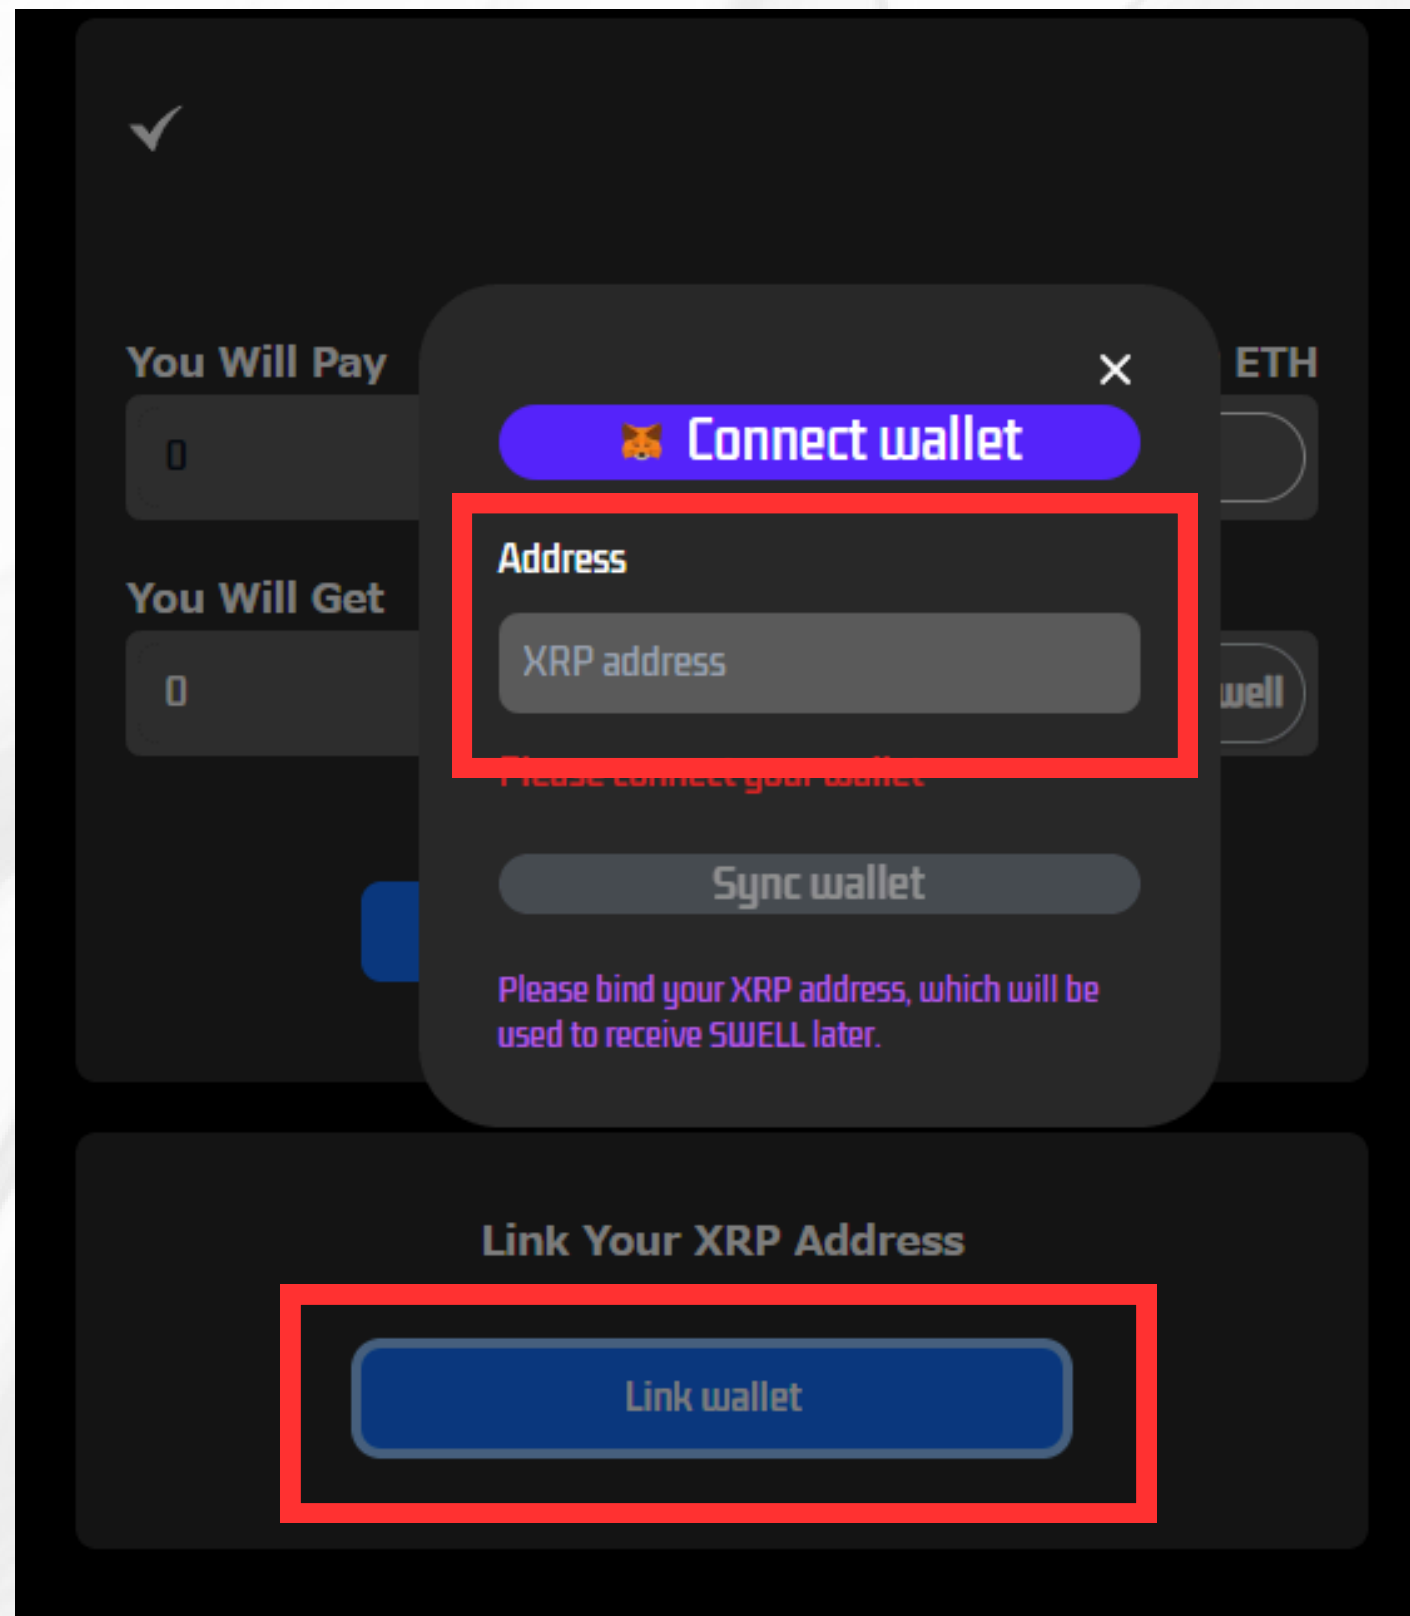

購入額を入力し、「buy」で購入を進める

Swell

Govt

Transaction successful

取引が完了するとこのような表示が出る

XRPのチェーンを使用する場合

最初のページで
「Link Wallet」をクリック後
XRPアドレスを入力して接続

スマホ版

メタマスクのブラウザから
購入サイトのURLで検索

購入通貨を選択

「ETH」を選択

「Connect Wallet」
タップ

ウォレットを接続

購入額を入力し、「buy」
で購入を進める

「確定」をタップ

購入が完了するとこのような表示が出る

XRPのチェーンを使用する場合

最初のページで下へスクロールし、XRPアドレスを入力後接続