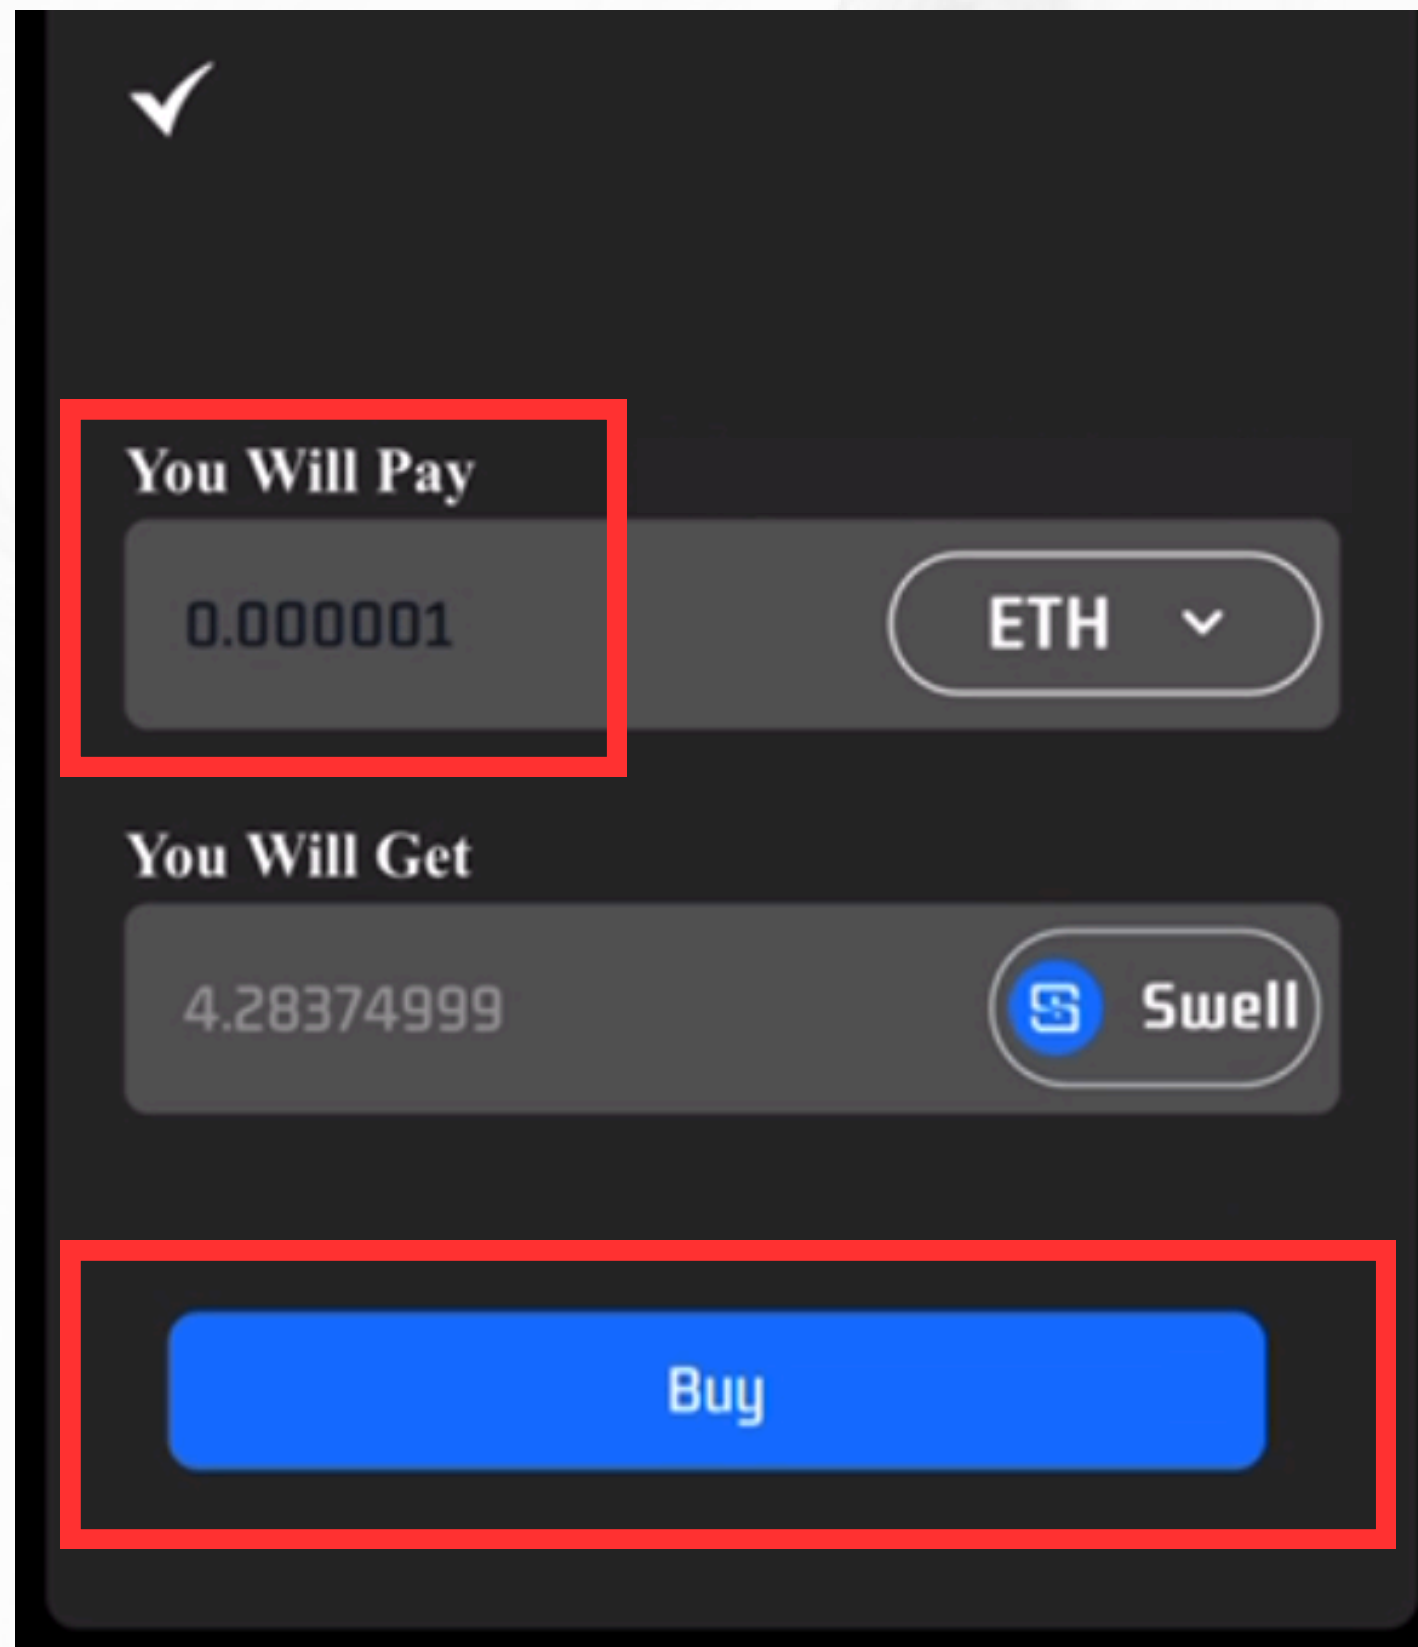

購入額を入力し、「buy」で購入を進める

Swell

Govt

Transaction successful

取引が完了するとこのような表示が出る

XRPのチェーンを使用する場合

最初のページで
「Link Wallet」をクリック後
XRPアドレスを入力して接続

スマホ版

メタマスクのブラウザから
購入サイトのURLで検索

購入通貨を選択

「ETH」を選択

「Connect Wallet」
タップ

ウォレットを接続

購入額を入力し、「buy」
で購入を進める

「確定」をタップ

購入が完了するとこのような表示が出る

XRPのチェーンを使用する場合

最初のページで下へスクロールし、XRPアドレスを入力後接続