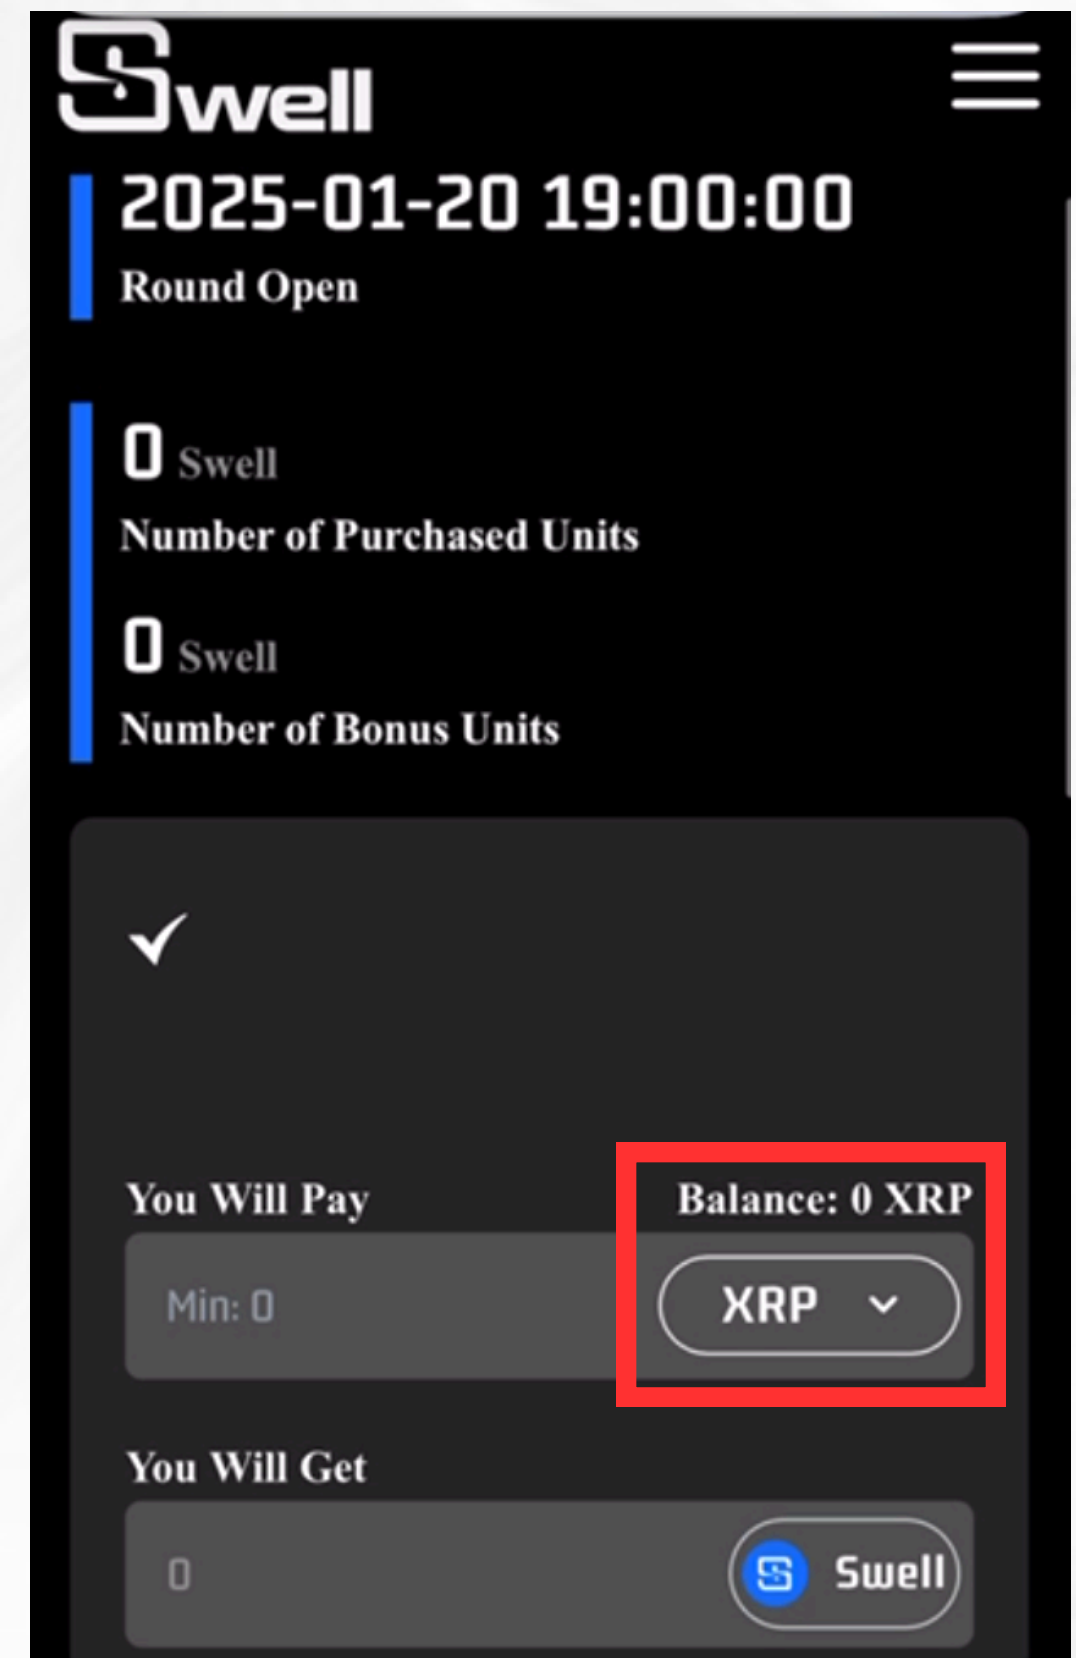

購入額を入力し、「buy」で購入を進める

Swell

Govt

Transaction successful

取引が完了するとこのような表示が出る

XRPのチェーンを使用する場合

最初のページで
「Link Wallet」をクリック後
XRPアドレスを入力して接続

スマホ版