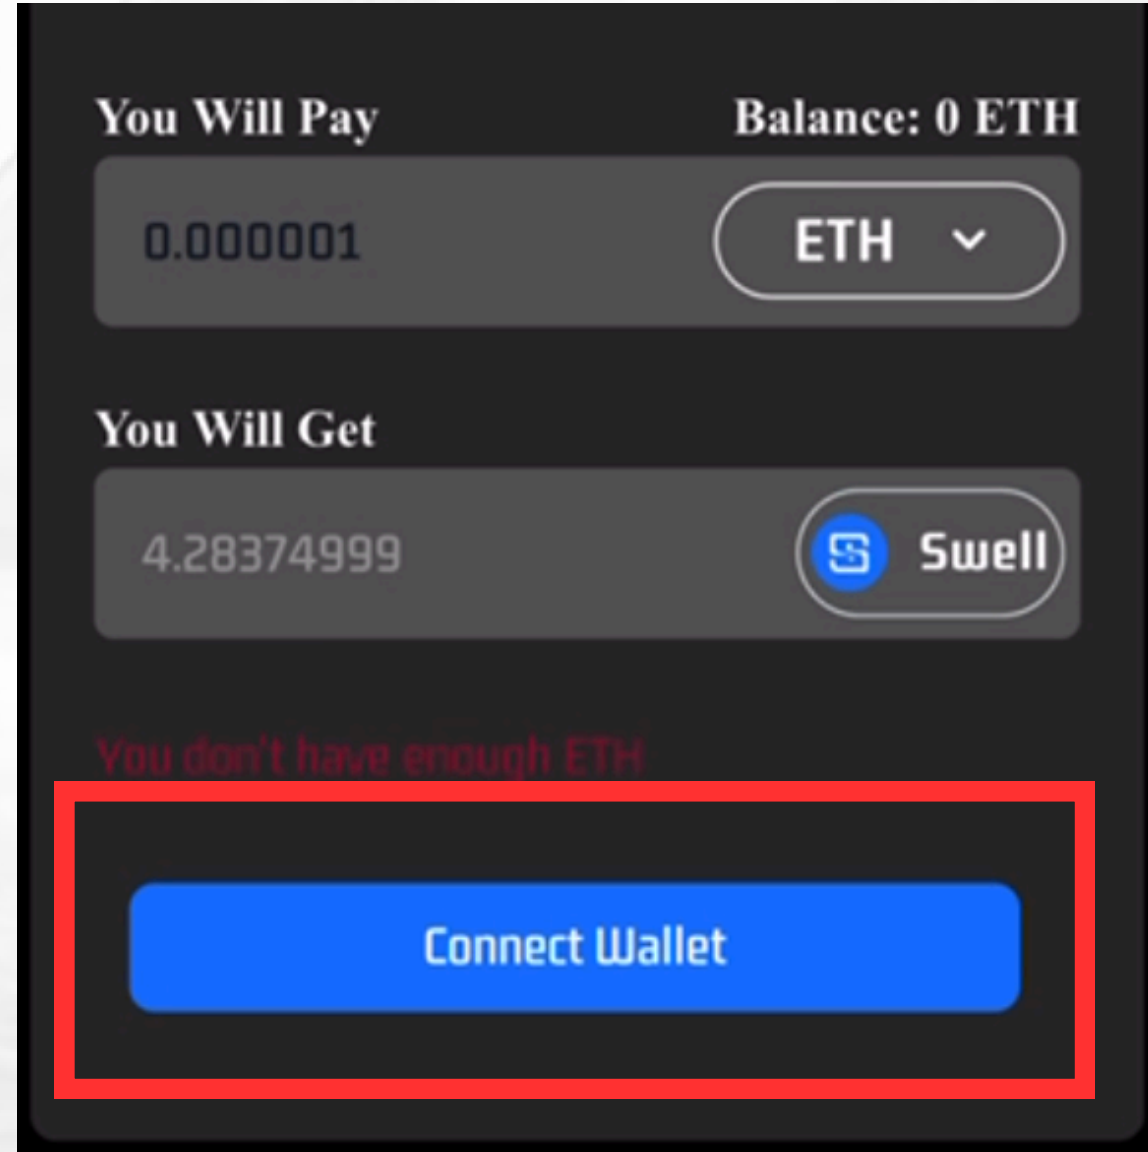

ETH

You Will Get

0

Swell

Connect Wallet

販売サイトへ移行し、購入通貨の部分をクリック

「ETH」を選択

「Connect Wallet」でウォレットを接続

購入額を入力し、「buy」で購入を進める

Swell

Govt

Transaction successful

取引が完了するとこのような表示が出る

XRPのチェーンを使用する場合

最初のページで
「Link Wallet」をクリック後
XRPアドレスを入力して接続

スマホ版

メタマスクのブラウザから
購入サイトのURLで検索

購入通貨を選択

「ETH」を選択

「Connect Wallet」
タップ

ウォレットを接続

購入額を入力し、「buy」
で購入を進める

「確定」をタップ

購入が完了するとこのような表示が出る