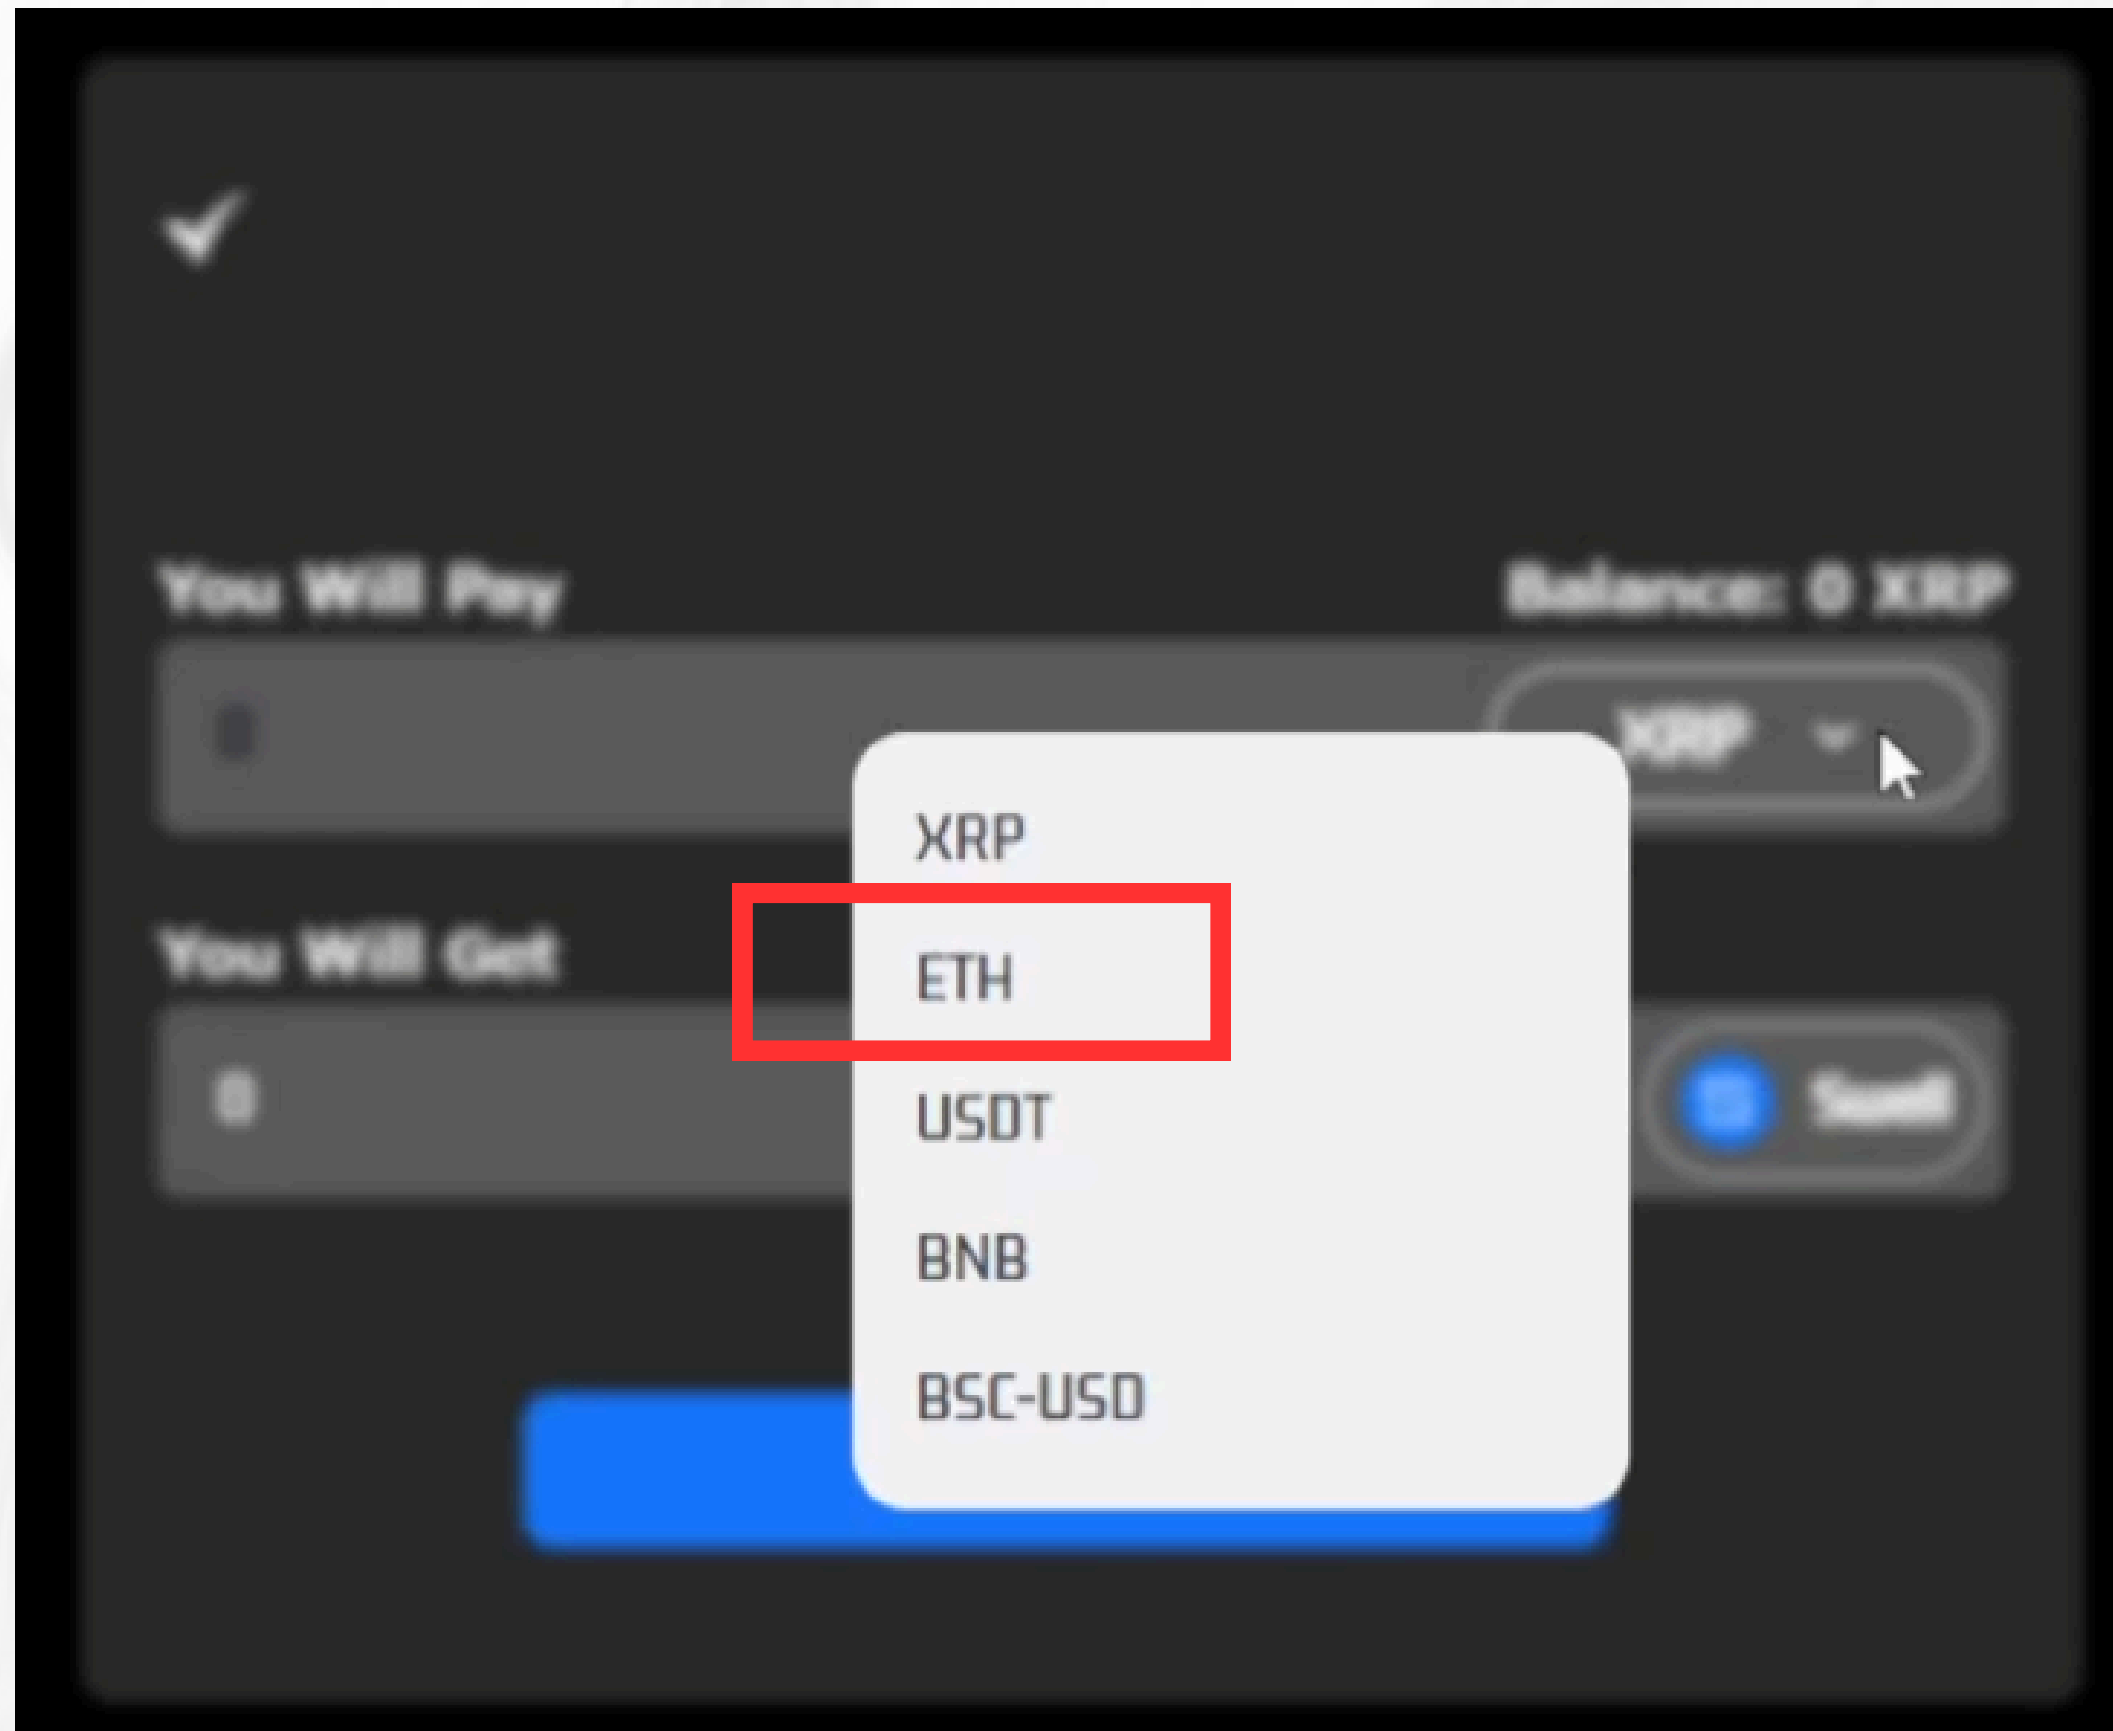

ETH

You Will Get

0

Swell

Connect Wallet

販売サイトへ移行し、購入通貨の部分をクリック

「ETH」を選択

「Connect Wallet」でウォレットを接続

購入額を入力し、「buy」で購入を進める

Swell

Govt

Transaction successful

取引が完了するとこのような表示が出る

XRPのチェーンを使用する場合

最初のページで
「Link Wallet」をクリック後
XRPアドレスを入力して接続

スマホ版