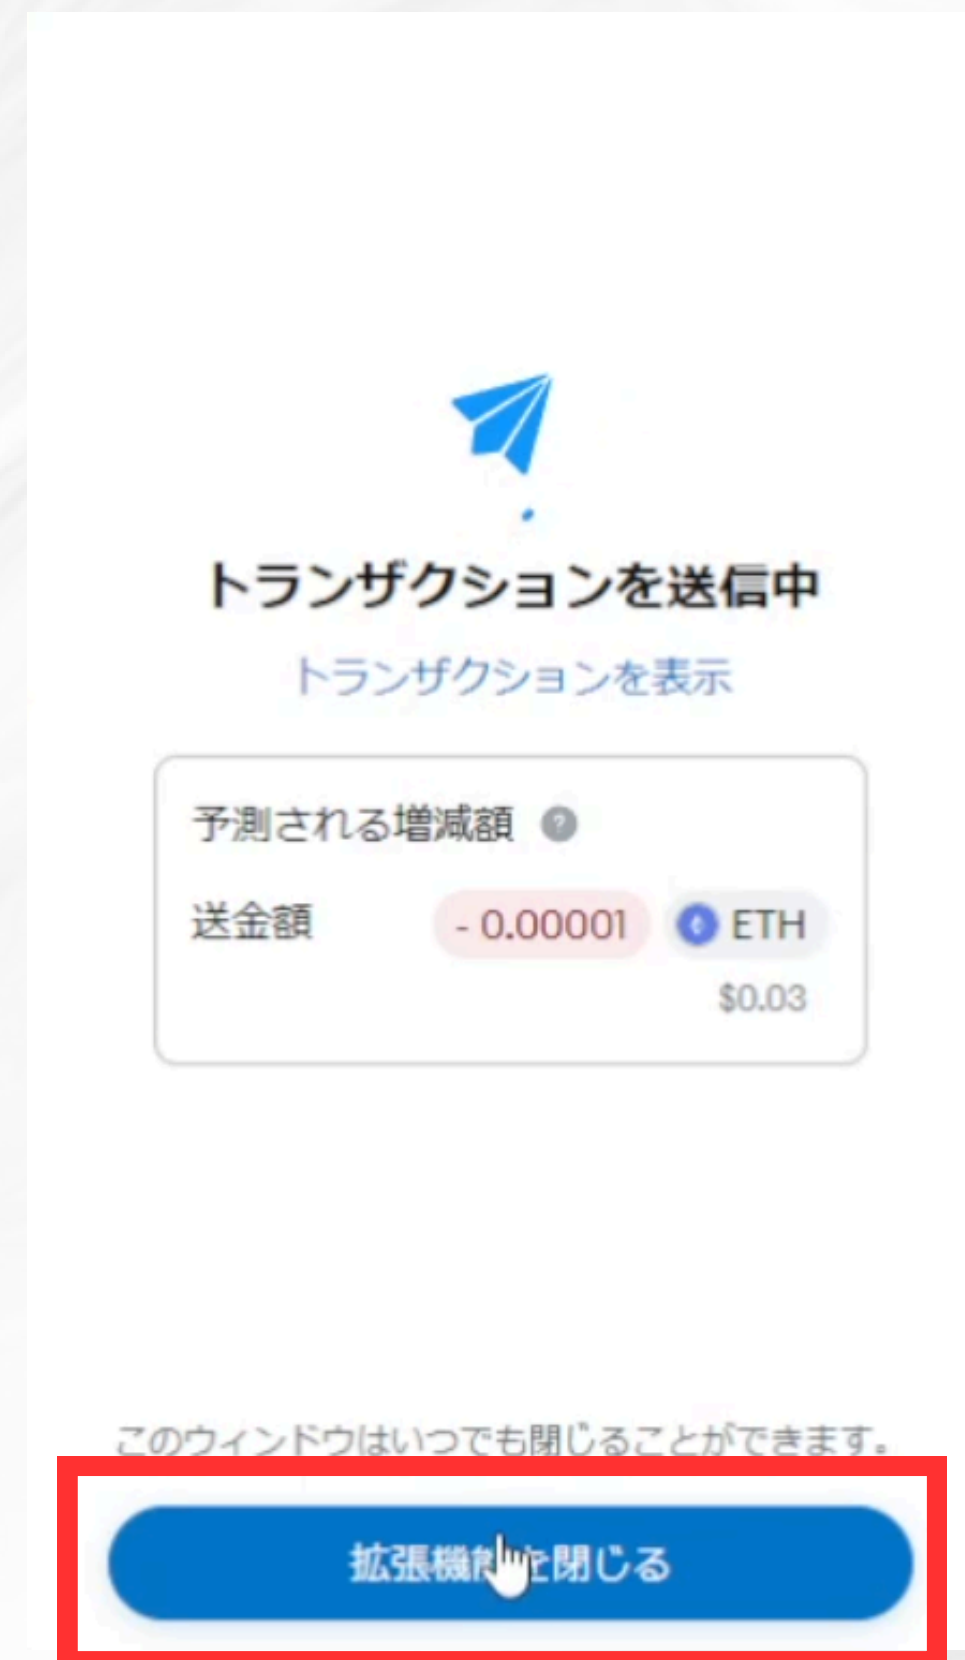

ETH

You Will Get

0

Swell

Connect Wallet

販売サイトへ移行し、購入通貨の部分をクリック

「ETH」を選択

「Connect Wallet」でウォレットを接続

購入額を入力し、「buy」で購入を進める

Swell

Govt

Transaction successful

取引が完了するとこのような表示が出る

XRPのチェーンを使用する場合

最初のページで
「Link Wallet」をクリック後
XRPアドレスを入力して接続

スマホ版